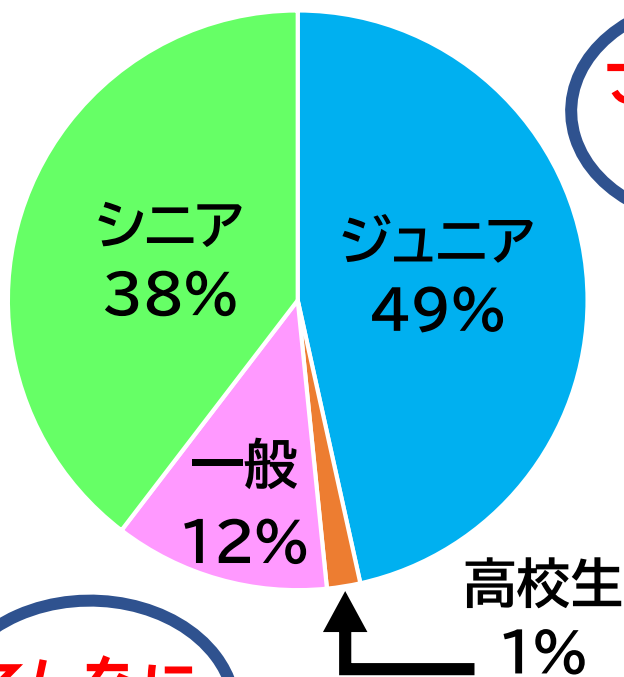

知っと思った？

みつやの里スポーツクラブに入ろ
みつやの里スポーツクラブに入ろ♪♪♪

令和4年度みつやの里スポーツクラブ
会員区分内訳グラフ

こんなに
いるの!

ジュニア(小・中学生) 284人

高校生 5人

一般(18~59歳) 74人

シニア(60歳以上) 220人

みつやの里 R4 年度
総会員数

583人

こんなに
あるの!

34サークル・4教室

※詳しくは「みつやの里スポーツクラブ会員募集」のチラシ
をご覧ください😊😊😊