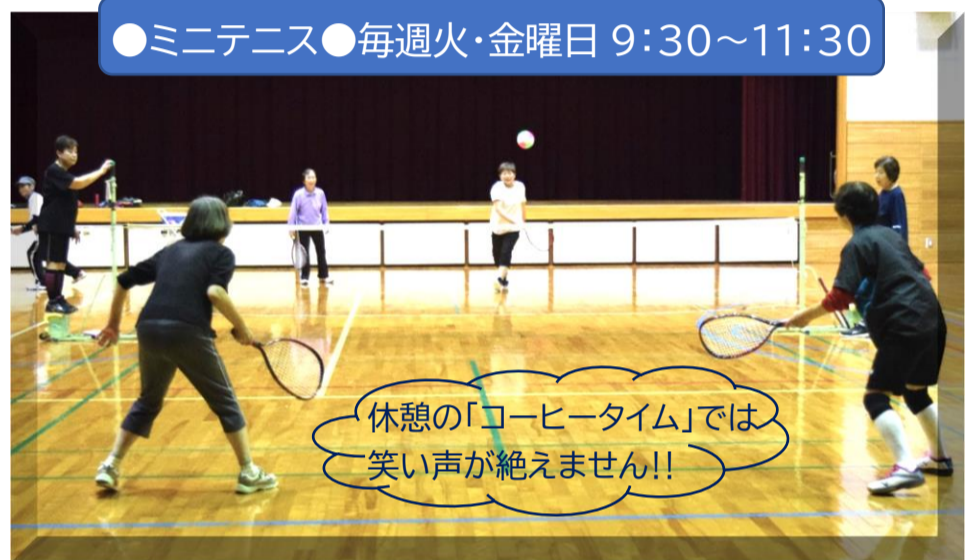

# みつやの里スポーツクラブ

知ってる？安芸高田市吉田運動公園を拠点にする総合型地域

スポーツクラブで **34サークル3教室**

もあるの。年会費を払って加入したら、**保険**  
**もかかるし、何個サークルに**  
**入ってもいいのよ！**

**みつや 正則さん(70歳)の1週間**  
**年会費 5,000 円(シニア 60 歳以上)**

月曜日 お休み(休園日)  
火曜日 「グラウンドゴルフ」サークルへ  
水曜日 「よしだたつきゅうくらぶ」サークルへ  
木曜日 「楽しい木工教室」へ (月2回)  
金曜日 「グラウンドゴルフ」サークルへ  
土曜日 「けんこうくらぶ」教室へ  
日曜日 お休み

※10月以降の入会は年会費が半額

年会費は保険料  
を含んでいるんだね！  
安心だね♥♥♥

●ミニテニス●毎週火・金曜日 9:30~11:30

休憩の「コーヒータイム」では  
笑い声が絶えません!!

●スマホ相談室●第1水曜日 9:30~11:30

**みつや 美穂さん(57歳)の1週間**  
**年会費 6,000 円(一般)**

月曜日 お休み(休園日)  
火曜日 「ミニテニス」サークルへ  
水曜日 「スマホ相談室」教室へ(月1回)  
木曜日 「太極拳」サークルへ  
金曜日 「ミニテニス」サークルへ  
土曜日 「安芸高田スイマーズ」サークルへ  
※安芸高田市温水プールで活動しています  
日曜日 お休み

昨年の会員は過去最高の  
約673人！楽しく健康づくり  
をしている人が沢山いるのね  
♪♪♪

●けんこうくらぶ●毎週土曜日 13:00~15:00

椅子に座って体操を  
行う教室です

サークル体験が  
**500円**で出来るの！  
行ってみよ♪♪♪

《お問い合わせ》

**みつやの里スポーツクラブ事務局**  
**TEL 0826-42-2808**

〒731-0542

広島県安芸高田市吉田町相合 555-1  
安芸高田市吉田運動公園内  
※月曜休園日